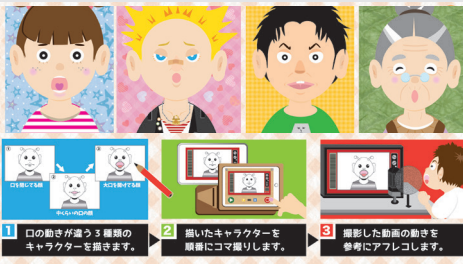

④ アフレコアニメワークショップ

描いて(作画)、撮って(コマ撮り)、声入れする(アフレコ)、総合的なアニメ作りワークショップをお楽しみください。

1. 日時 8月5日(土)①10:00~12:00 ②14:00~16:00
   講師 東京工芸大学 杉並アニメーションミュージアム
   参加料 500円 定員 各回16名事前申込(先着順)