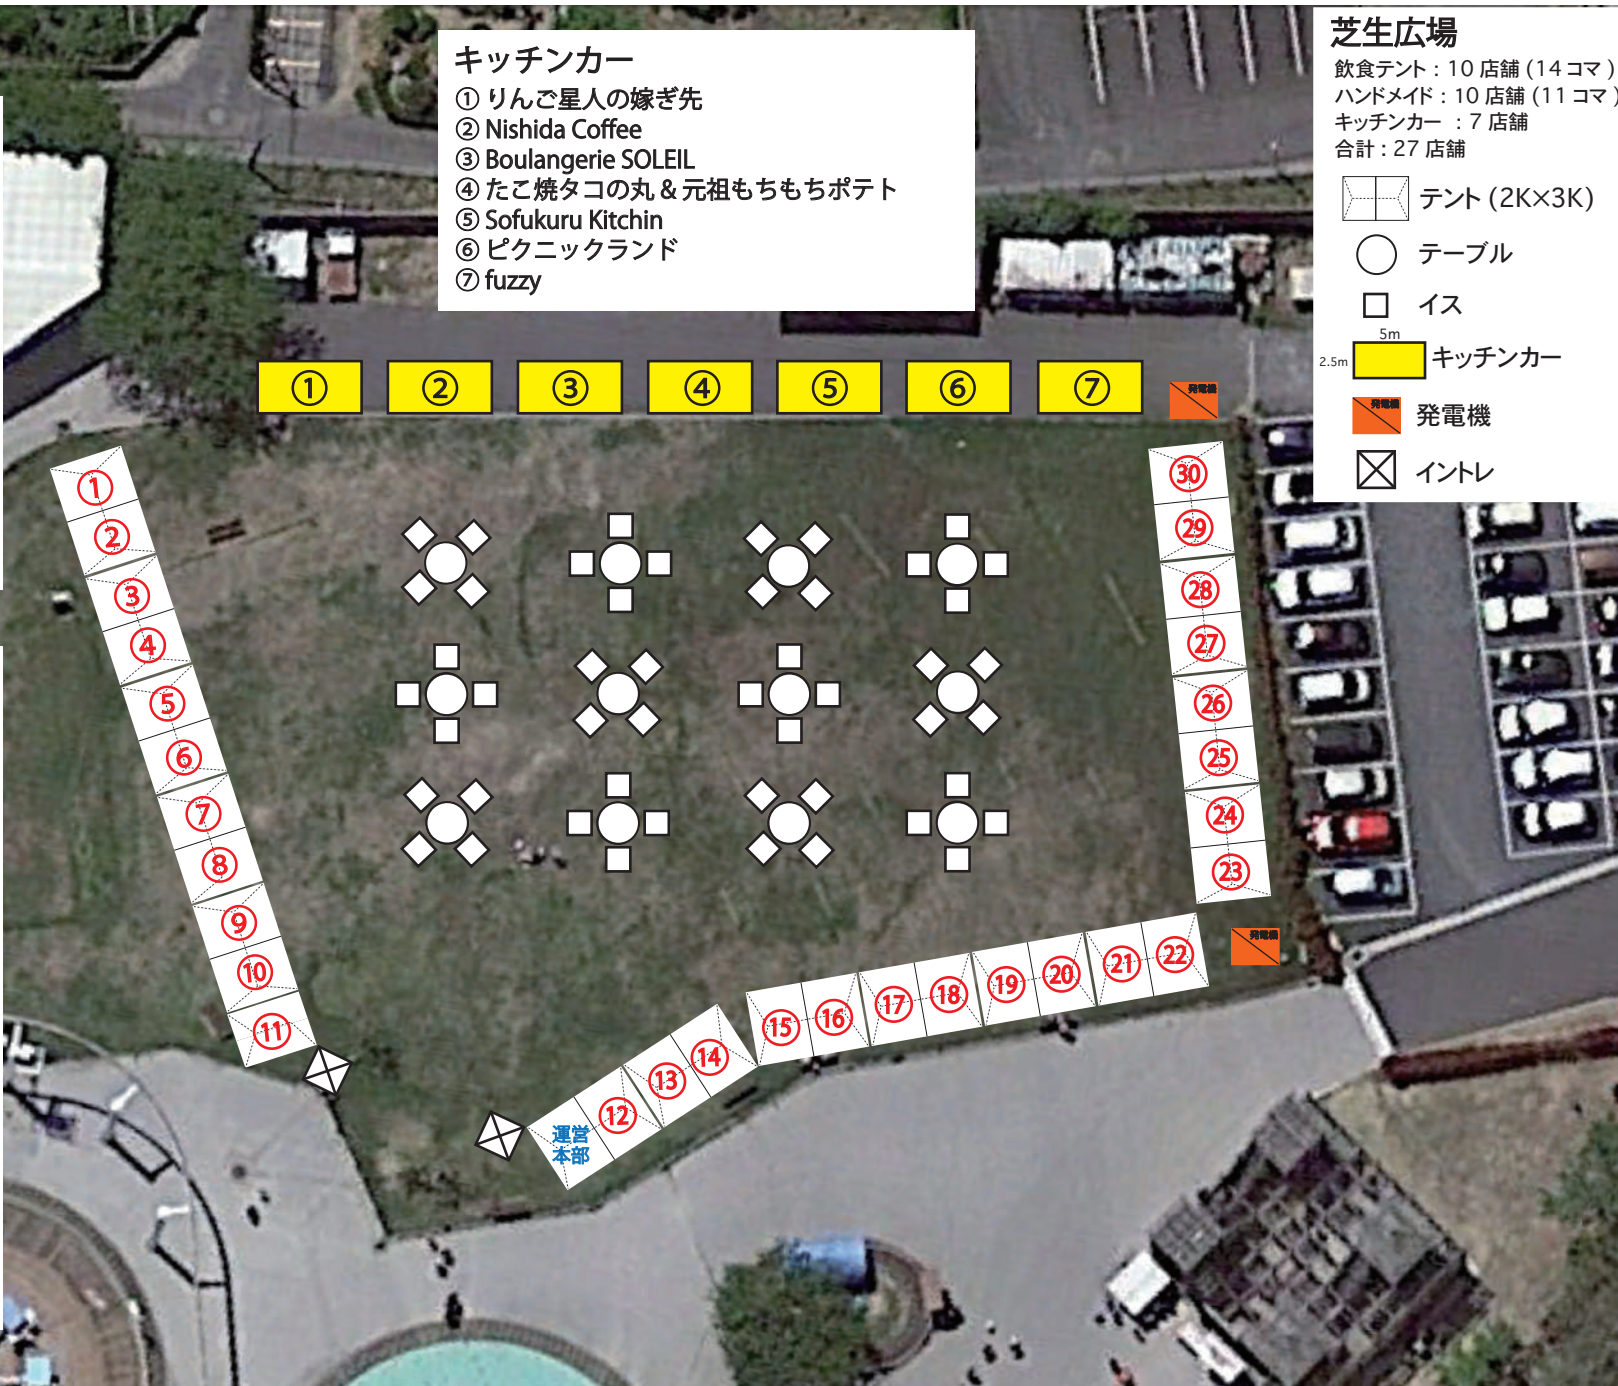

ときわレストハウス
・焼肉広場ボンボン
・軽食&おべんとのチムニイ

石炭記念館

ときわ遊園地
・バルミエールときわ遊園店
・ときわの森ホール
・無料休憩所
・カッタ若ステージ

体験学習館
モンスタ
・ときわ動物園売店
TOKIWA ZOOへ3ア館

開催場所

- 案内所
- トイレ
- みんなのトイレ
- オストメイト対応設備
- 乳幼児設備
- 授乳室
- レストラン
- Wi-Fiスポット
- AED

お問い合わせ

ときわ公園
入口

国道190号

JR宇部線

常盤駅

ハンドメイド *9日のみ出店

- ① Hübsch Frau〜ヒュプフラ〜
- ② どんぐり
- ③ haru hana
- ④ abisu
- ⑤ Pixy
- ⑥ gg & MARO* MARO
- ⑦ daruma
- ⑧ schein
- ⑨ yuki-ichigo & FROH
- ⑩ 工房 HILO
- ⑪

飲食テント *9日のみ出店

- ⑫
- ⑬ 串焼き専門店 山吉
- ⑭ コメコメバーガー
- ⑮⑯ I.Fiore ひまわり食堂
- ⑰ 炭火焼鳥 Asia
- ⑱ igual coffee
- ⑲ エンカフェ
- ⑳ メルバニ
- ㉑ Fine Smile
- ㉒
- ㉓
- ㉔
- ㉕㉖ クムクムサンド
- ㉗
- ㉘ シンヤマキッチン
- ㉙㉚ たんたん

キッチンカー

- ① りんご星人の嫁ぎ先
- ② Nishida Coffee
- ③ Boulangerie SOLEIL
- ④ たこ焼タコの丸 & 元祖もちもちポテト
- ⑤ Sofukuru Kitchin
- ⑥ ピクニックランド
- ⑦ fuzzy

芝生広場

飲食テント：10 店舗 (14 コマ)
 ハンドメイド：10 店舗 (11 コマ)
 キッチンカー：7 店舗
 合計：27 店舗

-  テント (2K×3K)
-  テーブル
-  イス
-  キッチンカー
-  発電機
-  イントレ

芝生広場

飲食テント：14店舗 (19コマ)
 ハンドメイド：11店舗 (11コマ)
 キッチンカー：7店舗
 合計：32店舗

 テント (2K×3K)

 テーブル

 イス

 5m
2.5m
キッチンカー

 発電機

 イントレ