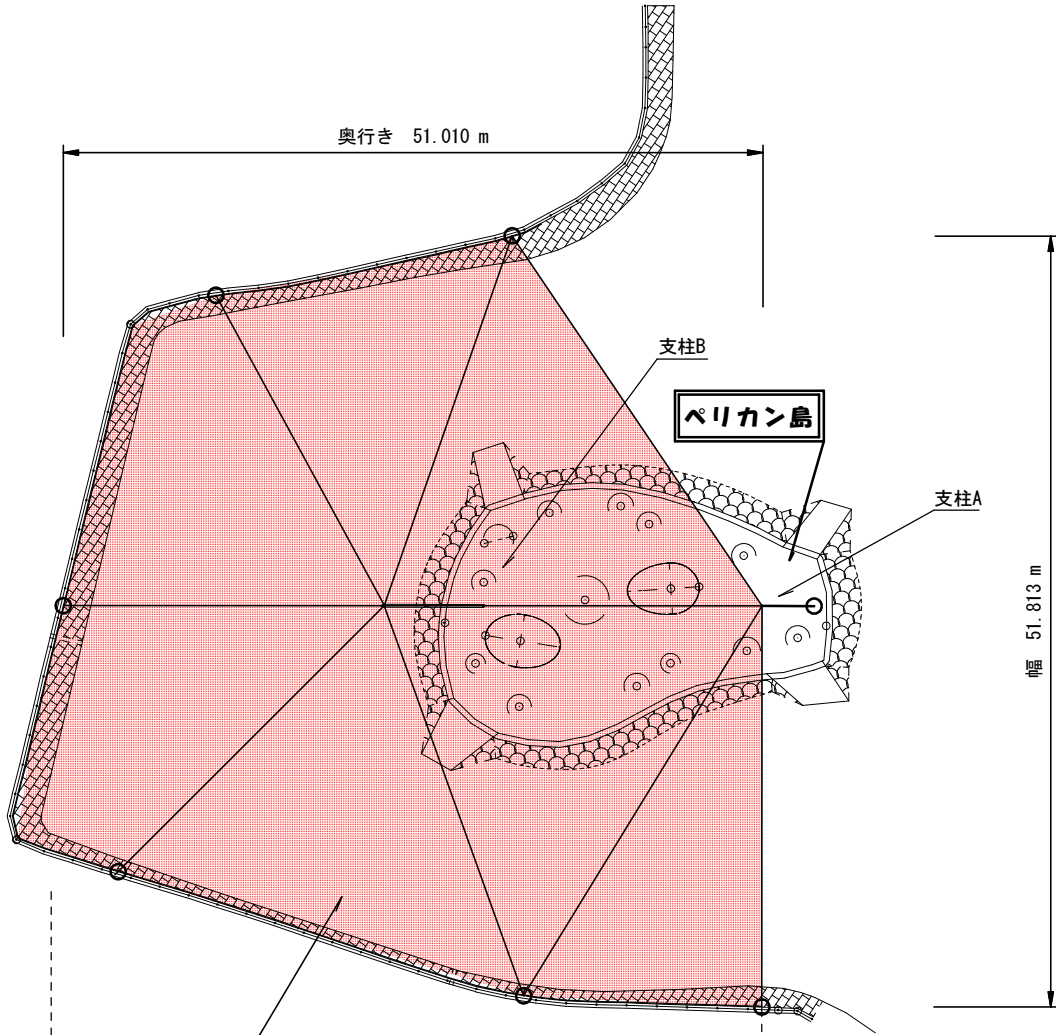

平面図 S = 1 : 500

延べ面積: 1,875㎡ (防鳥ネット面積: 2,441㎡)
(ネット仕様: 抗菌加工、網目50mm、線径1.8mm、黒色)

立面図 S = 1 : 500