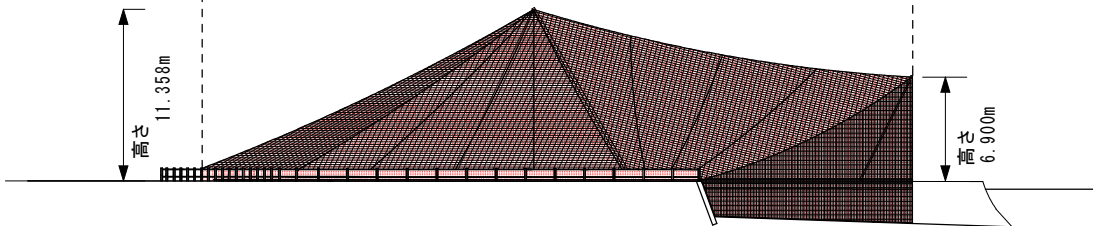

平面図 S = 1 : 500

延べ面積: 1,875㎡ (防鳥ネット面積: 2,441㎡)
(ネット仕様: 抗菌加工、網目50mm、線径1.8mm、黒色)

立面図 S = 1 : 500