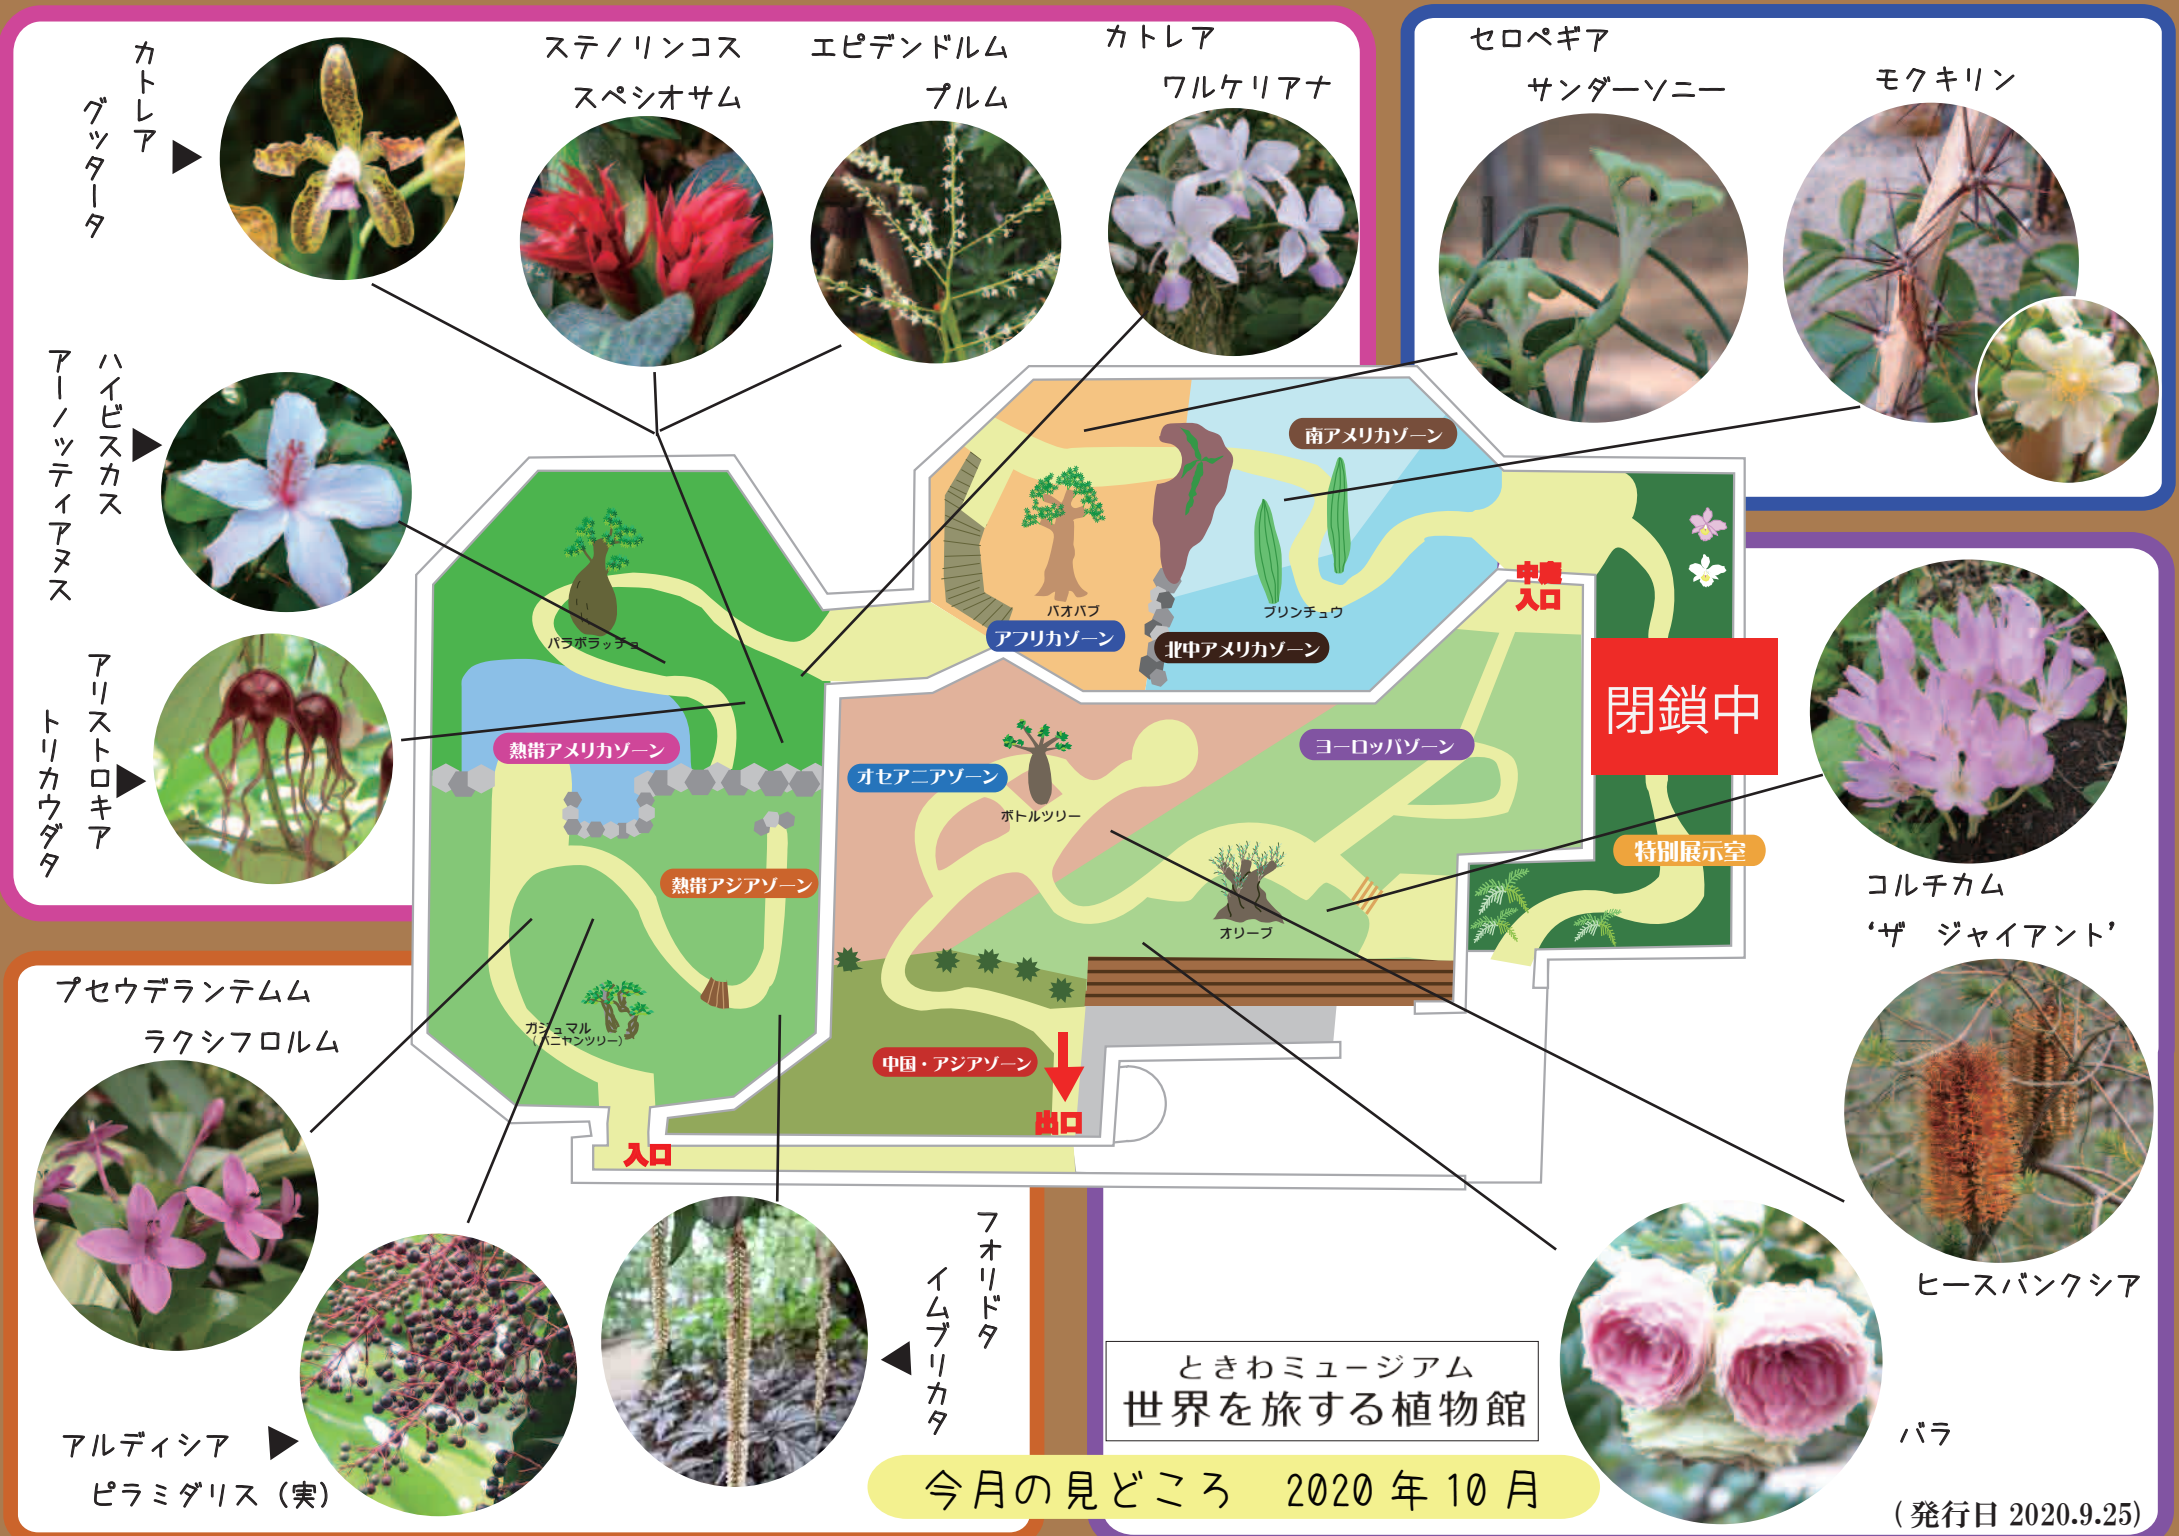

※気候等により開花時期が変わることがあります。ご了承ください。

カトレア  
グッタータ

ステノリンコス  
スペシオサム

エピデンドルム  
プルム

カトレア  
ワルケリアナ

セロペギア  
サンダーソニー

モクキリン

ハイビスカス  
アーノッティアマス

アリストロキア  
トリカウダタ

プセウデランテムム  
ラクシフォルム

アルデイシア  
ピラミダリス (実)

フォリドタ  
イムブリカタ

ときわミュージアム  
世界を旅する植物館

今月の見どころ 2020年10月

閉鎖中

特別展示室