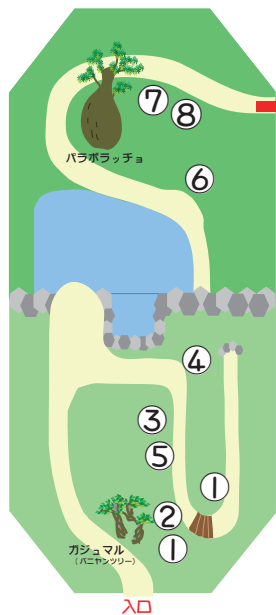

熱帯アジア・熱帯アメリカゾーン

アフリカゾーンへ

- ① タッカ インテグリフォリア
- ② シマヒギリ
- ③ チャイニーズ ハットツリー
- ④ メディナラ スペキオサ
- ⑤ ネコヒゲ
- ⑥ アセロラ
- ⑦ ジャスティシア 'フルーツ カクテル'
- ⑧ パキスタキス ルテア

アフリカ・南・北中アメリカゾーン

中庭
ヨーロッパゾーンへ

- ⑨ カナリナ カナリエンシス
- ⑩ ストレリチア レギナエ
- ⑪ 奎キリン (モクキリン)

※気候等により開花時期が変わることがあります。ご了承ください。

- ⑭ オンシジウム
- ⑮ カトレア類
- ⑯ ときわミュージアム オリジナル交配種

特別展示室(ラン室)

北中
アメリカゾーン
特別展示室
(ラン室)
出口へ

- ⑫ スイートブライヤー 実
- ⑬ ヒースバンクシア

中庭

(ヨーロッパ・オセアニア・中国・アジアゾーン)